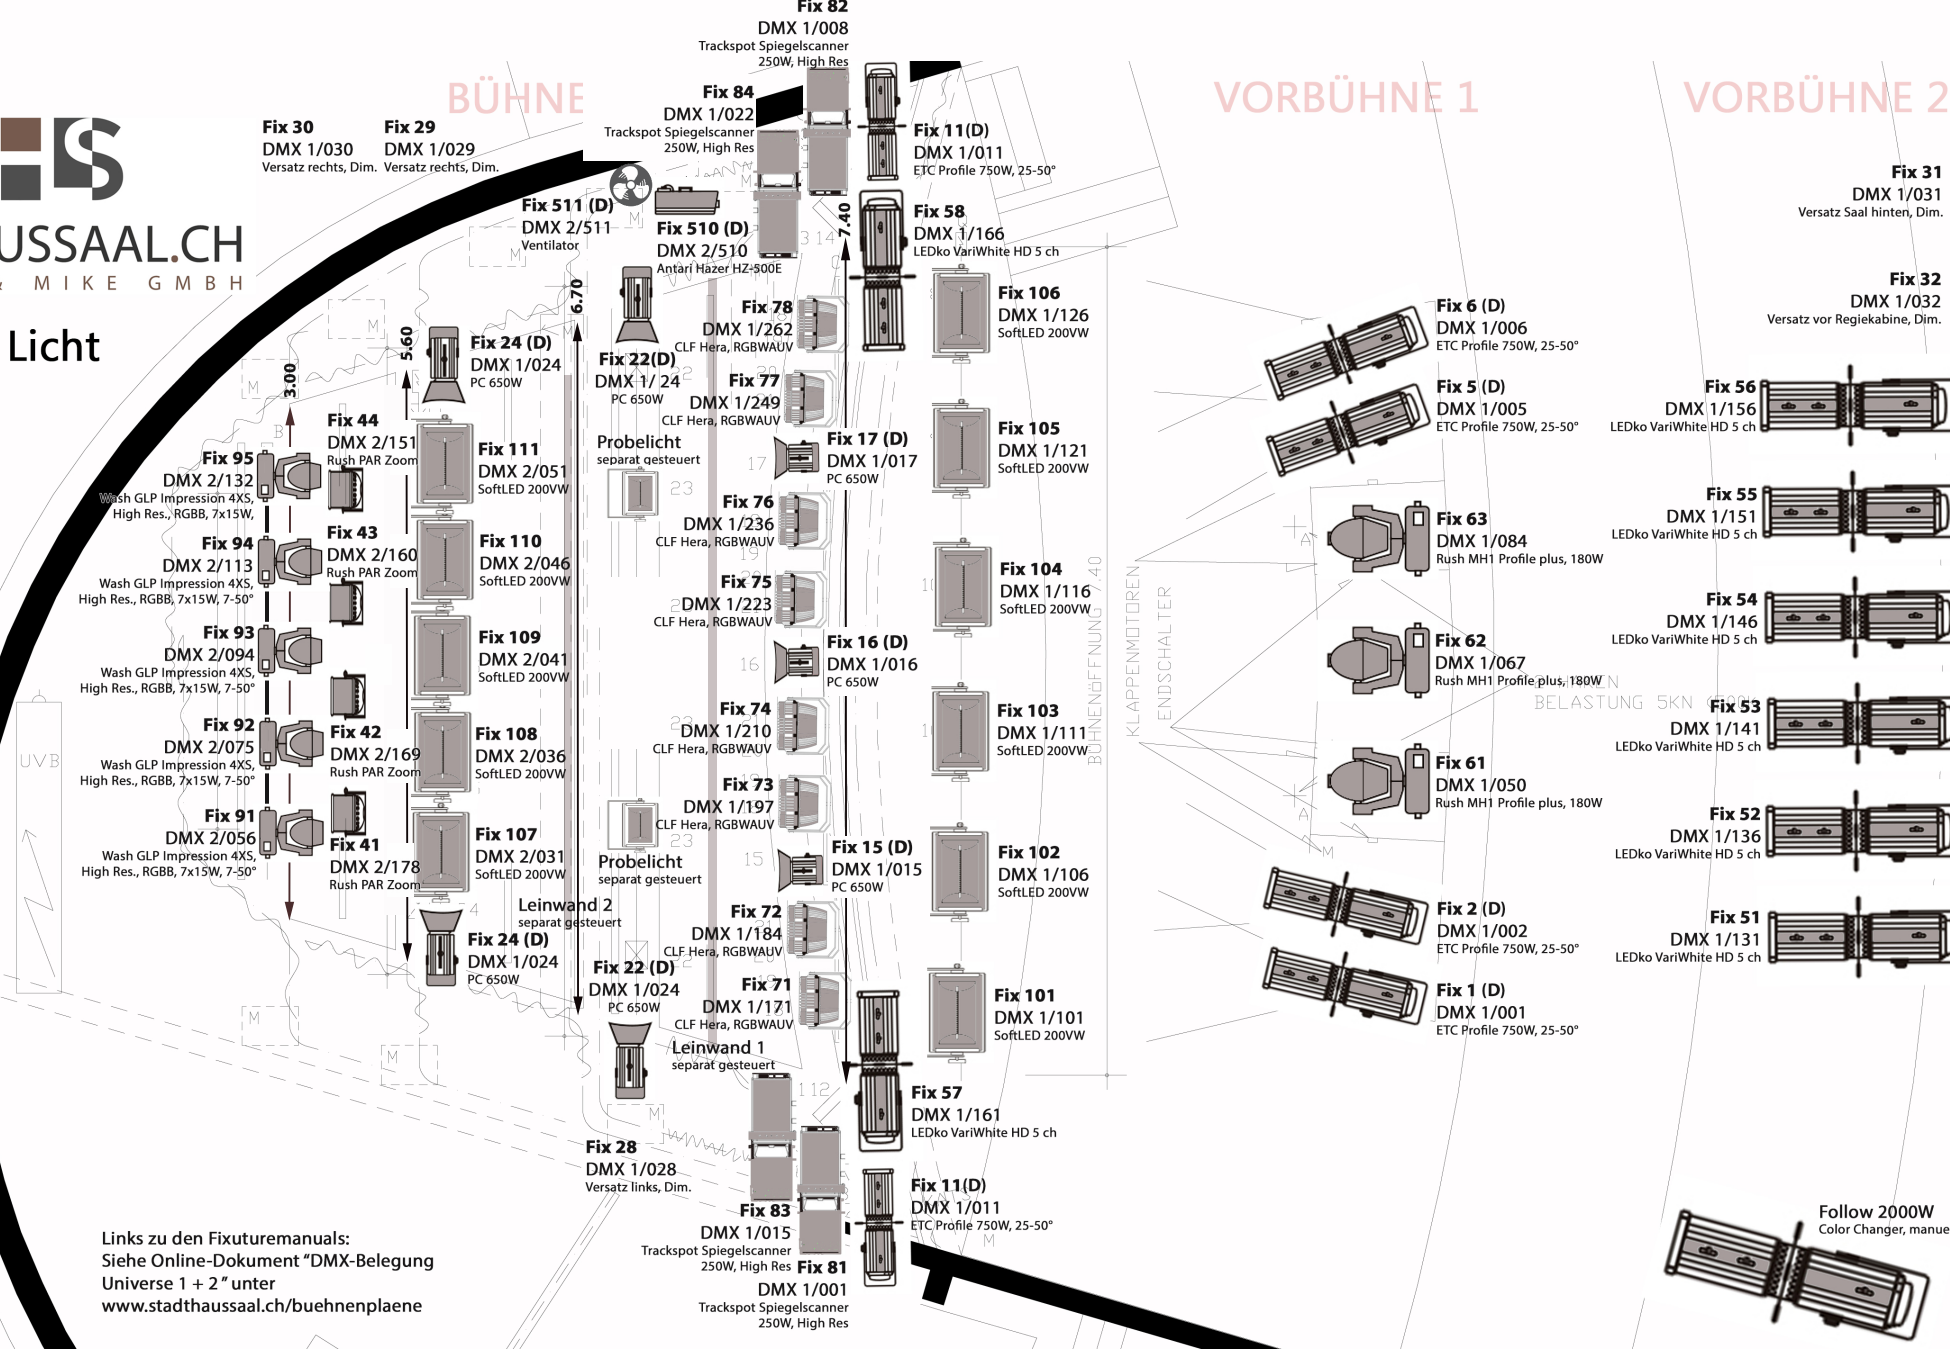

STADTHAUSSAAL.CH
BY CHRIS & MIKE GMBH

Grundriss | Licht Positionen

Links zu den Fixturemanuals:
Siehe Online-Dokument "DMX-Belegung
Universe 1 + 2" unter
www.stadthausaal.ch/buehnenplaene

Follow 2000W
Color Changer, manuell