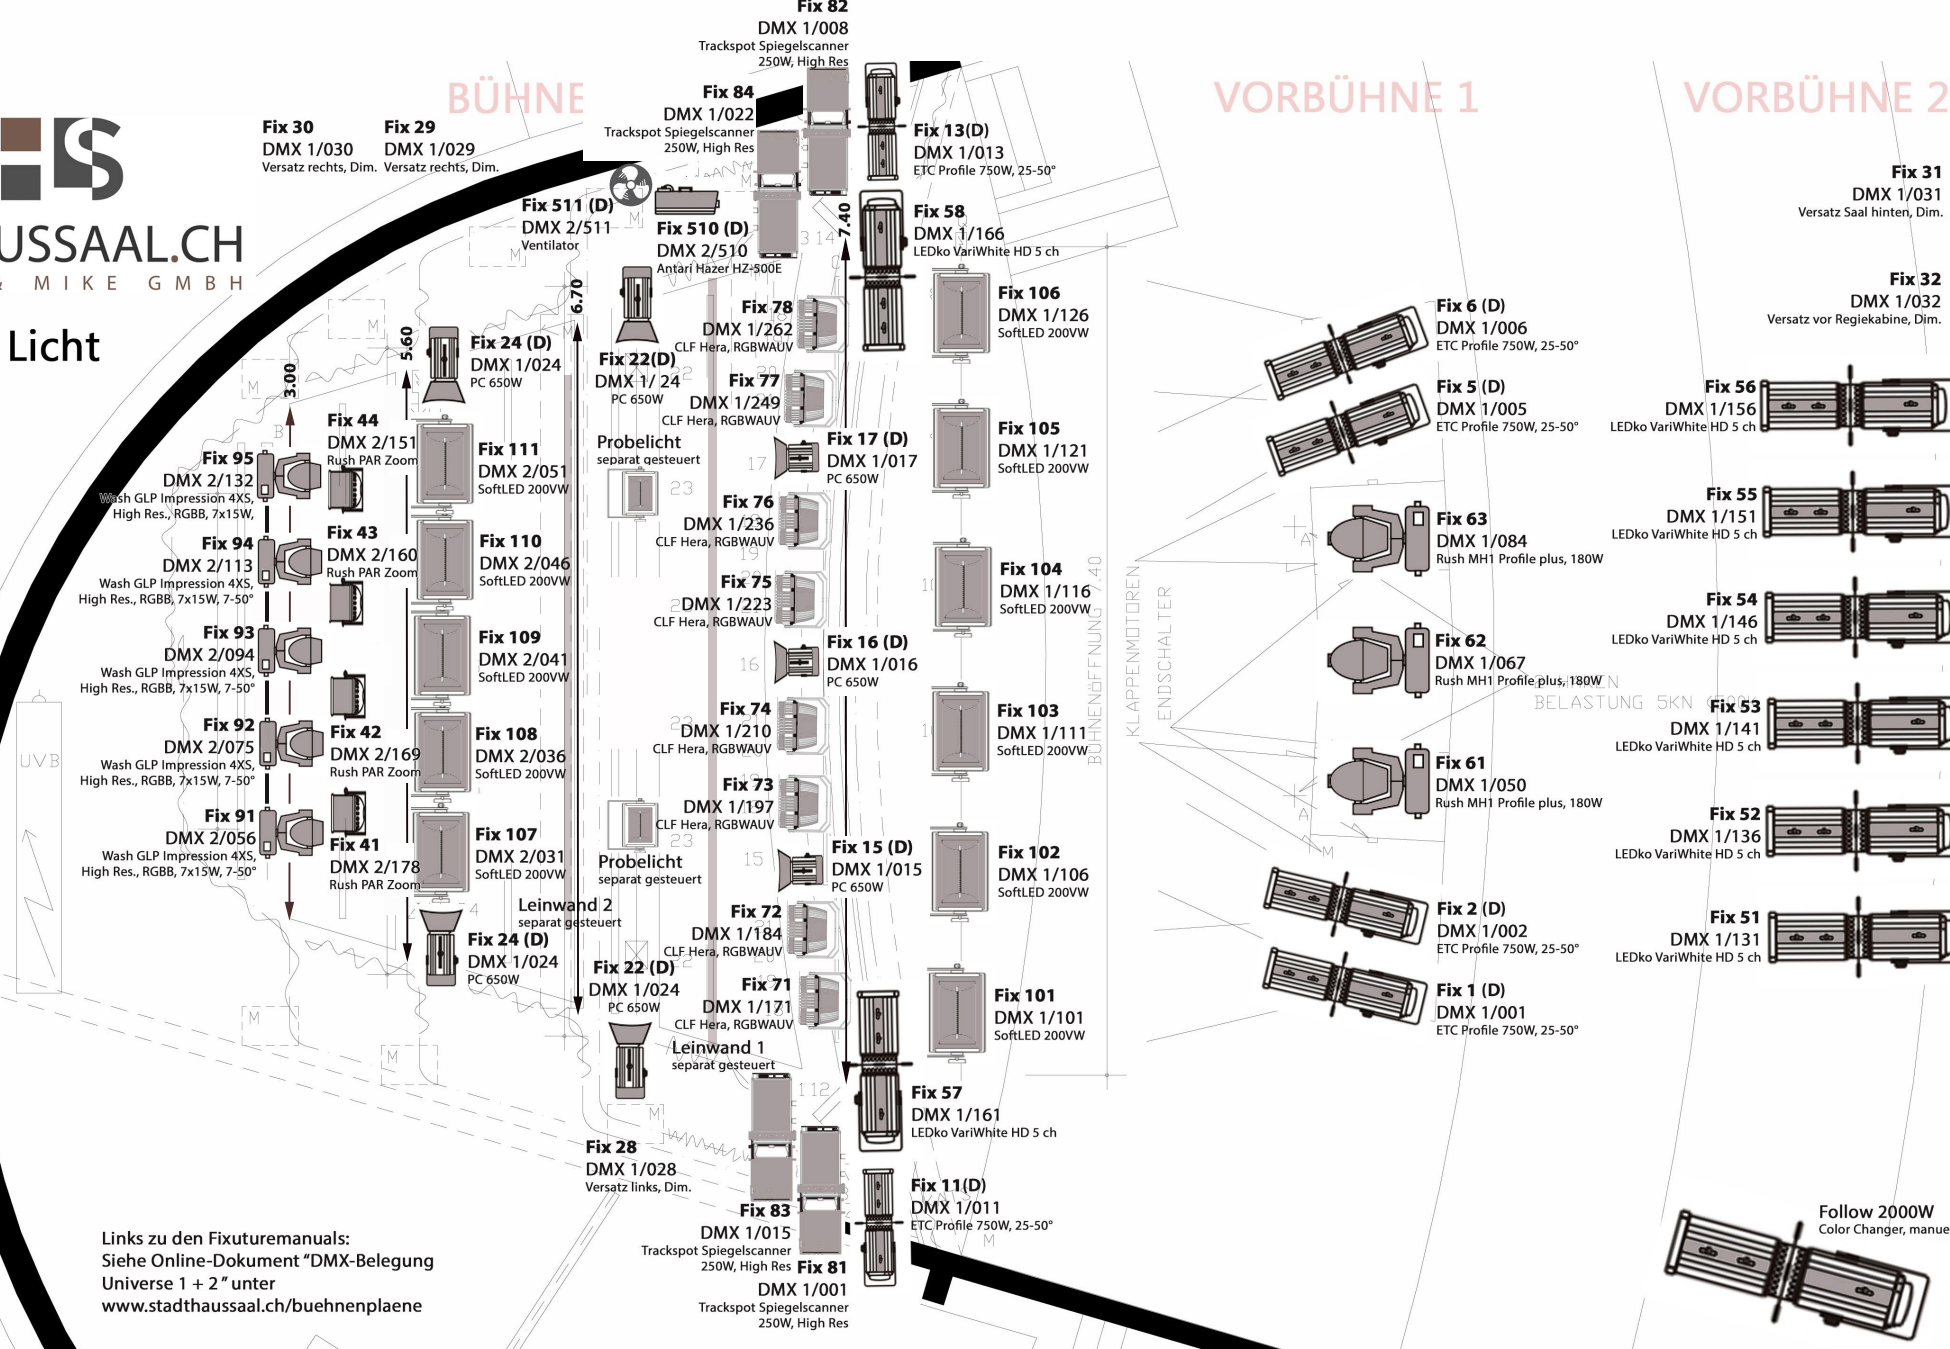

STADTHAUSSAAL.CH
BY CHRIS & MIKE GMBH

Grundriss | Licht Positionen

Links zu den Fixturemanuals:
Siehe Online-Dokument "DMX-Belegung
Universe 1 + 2" unter
www.stadthausaal.ch/buehnenplaene